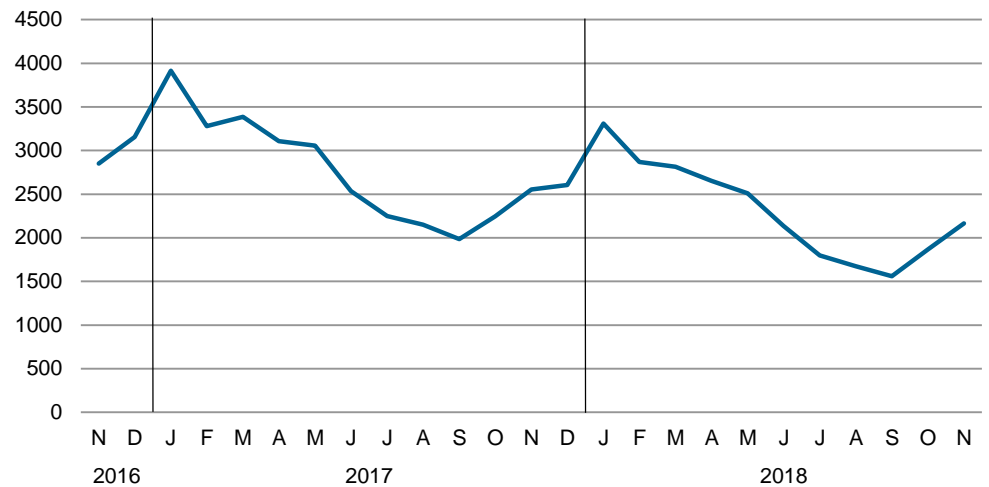

Titartagaq 2. Qaammammut suliffissarsiortutut nalunaarsorsimasut amerlassusaat

Najoqqutaq: Naatsorsueqqissaartarfik – kisitsisaataasivimmi kisitsisit takukkit (<http://bank.stat.gl/arnledma>).

Sulilernissamut piareersimassuseq

Suliffissarsiortutut nalunaarsukkat sulilernissamik piareersimassusaat malillugu pingasunut immikkoortinneqarput

Immikkoortoq 1: Sulilernissamut piareersimasut

Immikkoortoq 2: Sulilernissamut piareersartariallit

Immikkoortoq 3: Sulinngikkallartut

Sulilernissamut qanoq piareersimatiginermi immikkoortiterinermut allaffissornikkut allannguutit nalunaarsukkat ineriartorerannut sunniuteqarsinnaanerit sillimaffigineqassaaq. Sulilernissamut qanoq piareersimatiginermut nalunaarsuutit kisitsisaataasivimmi: <http://bank.stat.gl/arnledma> -mi nassaarineqarsinnaapput.

Kisitsisaataasivik

Kisitsisit qulaani takutinneqartut Naatsorsueqqissaartarfiup kisitsisaataasiviani nittartakkami: www.stat.gl –imi nassaarineqarsinnaapput. Kisitsisaataasivimmi nammineq tabelinik ilusilersuinissarnut periarfissaqarputit. Annertunerusumik paasisaqarnerorusuttut Anders Blaabjerg oqarasuaat 34 57 81 (toqqaannartoq) atorlugu saaffigisinnaavaat.