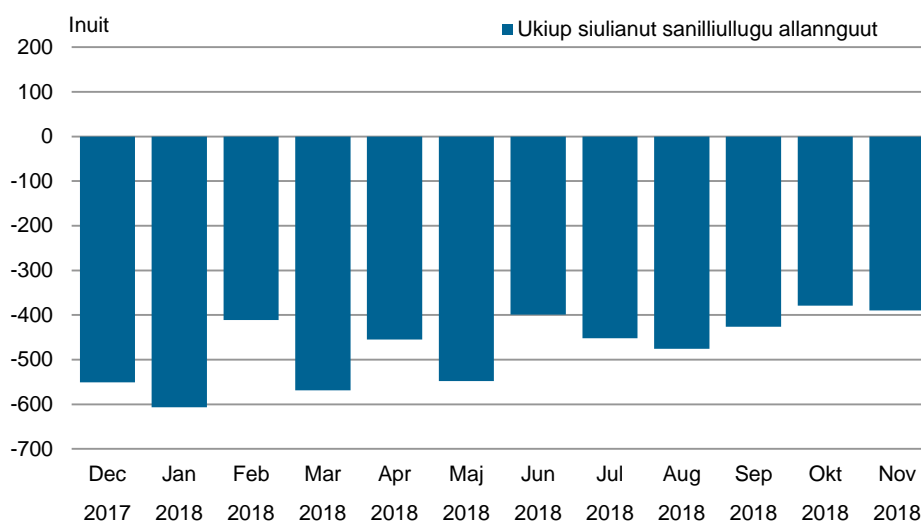

Tabel 2. Novembari suliffissarsiortutut nalunaarsukkat, ukiut, najugaq suaassuserlu malillugit

	Katillugit			Illoqarfinni			Nunaqarfinni		
	Angutit	Arnat	Katillugit	Angutit	Arnat	Katillugit	Angutit	Arnat	Katillugit
Katillugit	1.175	989	2.164	972	740	1.712	203	249	452
-19 ukiullit	43	49	92	31	33	64	12	16	28
20-24 ukiullit	150	155	305	115	118	233	35	37	72
25-29 ukiullit	128	134	262	102	95	197	26	39	65
30-34 ukiullit	134	118	252	120	92	212	14	26	40
35-39 ukiullit	112	94	206	93	74	167	19	20	39
40-44 ukiullit	102	66	168	83	44	127	19	22	41
45-49 ukiullit	112	81	193	102	62	164	10	19	29
50-54 ukiullit	159	151	310	130	112	242	29	39	68
55-59 ukiullit	124	100	224	107	73	180	17	27	44
60-64 ukiullit	111	41	152	89	37	126	22	4	26

Najoqqutaq: Naatsorsueqqissaartarfik – kisitsisaataasivimmi kisitsisit takukkit (<http://bank.stat.gl/arnled2>).

Titartakkami ataaniittumi takutinneqarput suliffissarsiortutut nalunaarsukkat amerlassusiisa allanngorarnerat, ukiumi siuliani nalunaarsukkanut sanilliullugu.

Titartagaq 1. Naatsorsuiffiit ingerlanerini suliffissarsiortutut nalunaarsukkat amerlassusiisa allanngorarnerat

Ataani titartakkami takutinneqarpoq qaammammut suliffissarsiortutut nalunaarsorsimasut amerlassusaat.